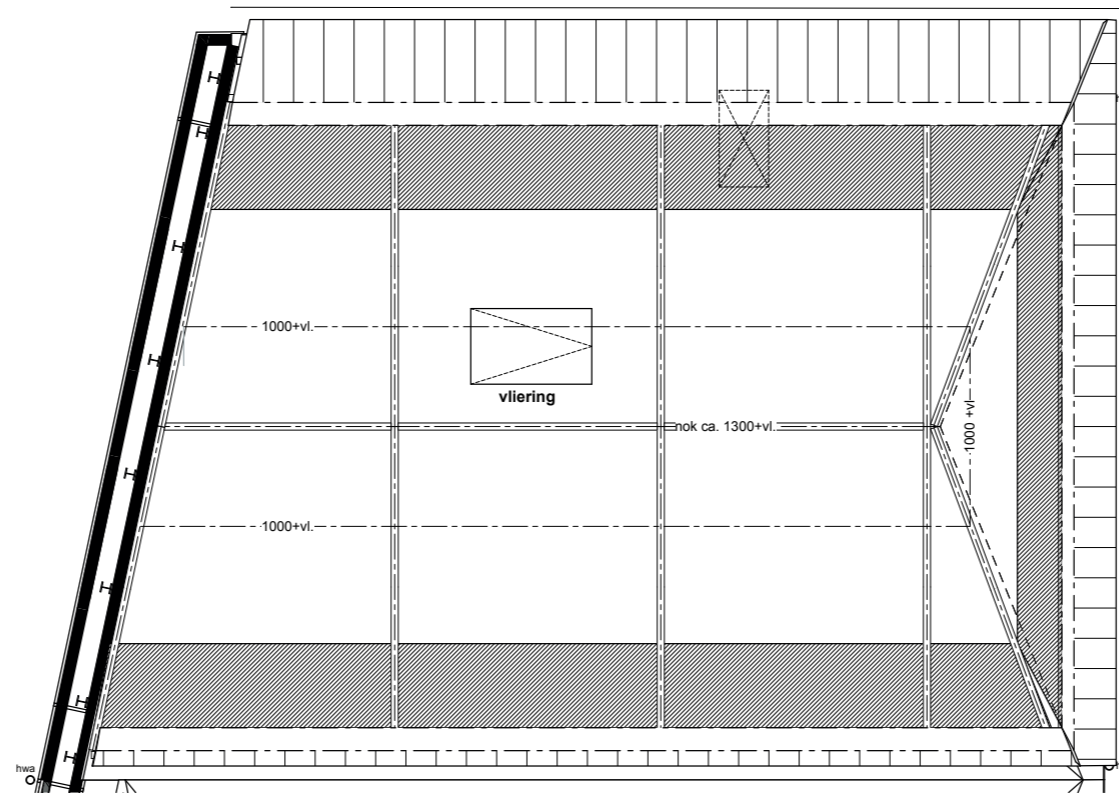

Bouwnummer 035

Type Hof

Begane grond

Aan deze plattegronden, de afmetingen en indelingen kunnen geen rechten worden ontleend.
Voor alle exacte informatie verwijzen wij u naar de verkooptekeningen die te verkrijgen zijn bij de makelaar.

Bouwnummer 035

Type Hof

Eerste verdieping

Tweede verdieping

Bouwnummer 035

Type Hof

Bergzolder