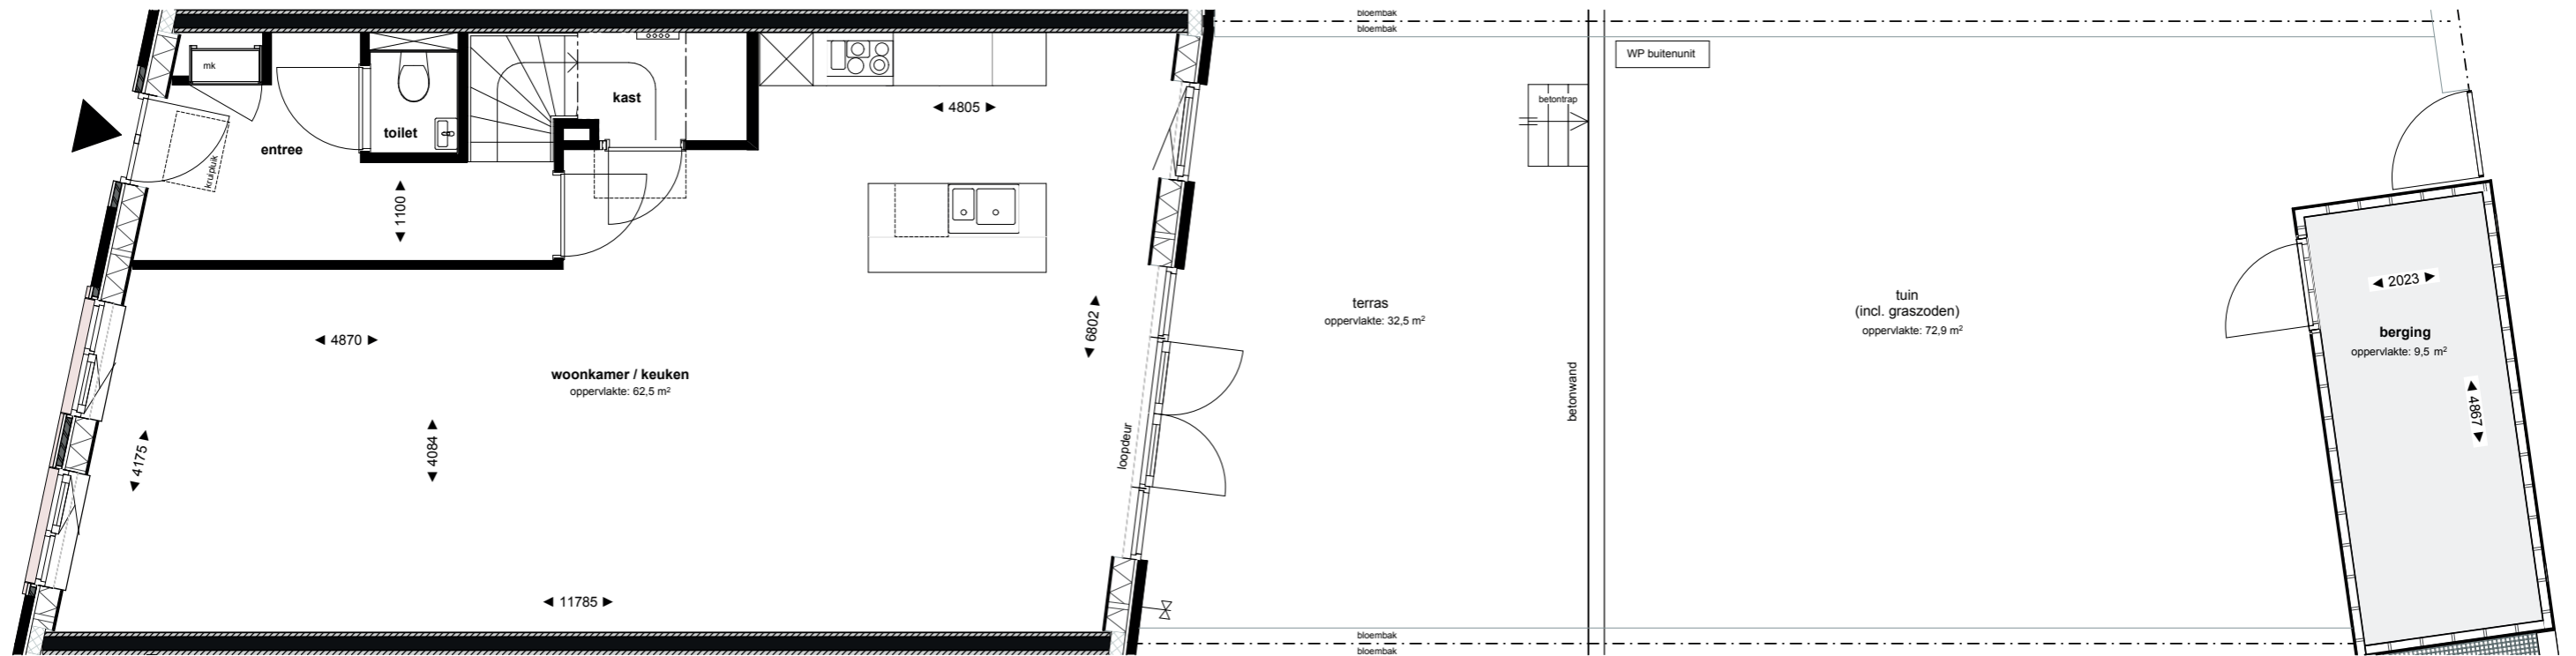

Bouwnummer 037

Type Hof

Begane grond

Aan deze plattegronden, de afmetingen en indelingen kunnen geen rechten worden ontleend.
Voor alle exacte informatie verwijzen wij u naar de verkooptekeningen die te verkrijgen zijn bij de makelaar.

Bouwnummer 037

Type Hof

Eerste verdieping

Tweede verdieping

Bouwnummer 037

Type Hof

Bergzolder