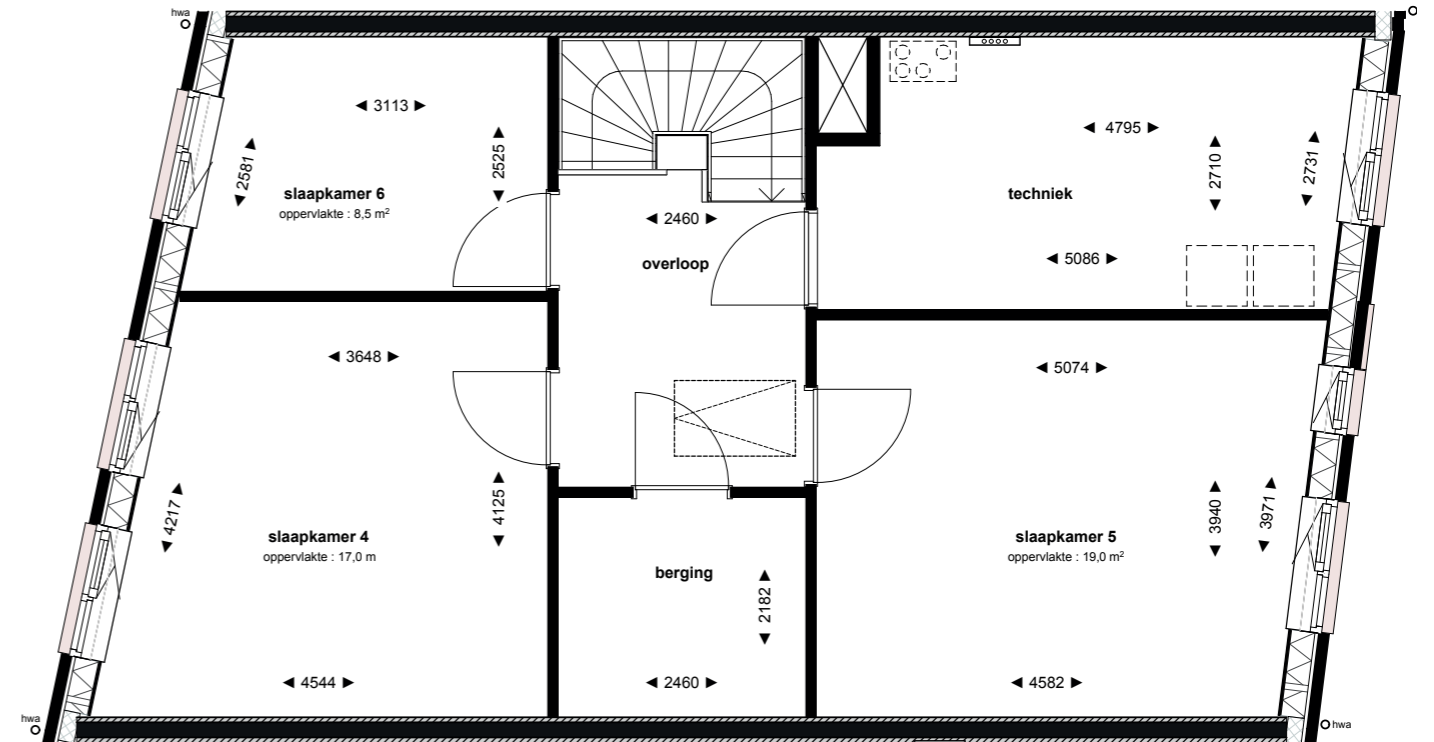

Bouwnummer 037

Type Hof

Begane grond

Aan deze plattegronden, de afmetingen en indelingen kunnen geen rechten worden ontleend.
Voor alle exacte informatie verwijzen wij u naar de verkooptekeningen die te verkrijgen zijn bij de makelaar.

Bouwnummer 037

Type Hof

Eerste verdieping

Tweede verdieping

Bouwnummer 037

Type Hof

Bergzolder